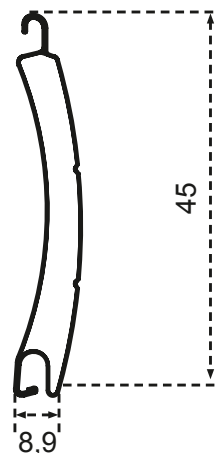

# Lama 45 Térmica

Lama térmica curvada de aluminio perfilado con poliuretano

## CARACTERÍSTICAS / FEATURES / CARACTÉRISTIQUES 45

Peso / ml	Weight / m	Poids / ml	107	gr/m
Peso / m <sup>2</sup>	Weight / m <sup>2</sup>	Poids / m <sup>2</sup>	2.380	gr/m <sup>2</sup>
Ancho máximo aconsejado	Maximun Width	Largeur Maximale	2.600	mm
Superficie cobertura lama	Slat size	Pas de la lame	45	mm
Nº de lamas por metro	Slats per meter	Nombre de lames au mètre	22	u.
Largo de fabricación	Lenght	Longueur de fabrication	6	m
Embalaje	Packing	Emballage	336	m
Densidad del poliuretano	Polyurethane density	Densité du polyuréthane	75-80	kg/m <sup>3</sup>

Resistencia a las cargas de viento  
 Wind load Resistance  
 Résistance au vent

Dimensions	UNE-EN 13659:2004
2100 x 2250	Class 4

Enrollamientos en cm.  
 Height of roller shutters in boxes  
 Enroulements en cm.

Ejes - Axis - Axes	40	60	ZF54
ALU. 137 45° - 90°	110	95	110
ALU. 150 45° - 90°	140	120	
ALU. 165 45° - 90°	180	180	180
ALU. 180 45° - 90°	265	230	265
ALU. 205 45° - 90°	325	320	325
ALU. 250 45° - 90°		480	
ALU. REDONDO 137	108	103	103
ALU. REDONDO 150	144	117	126
ALU. REDONDO 165	175	167	171
ALU. REDONDO 180	234	216	225
ALU. REDONDO 205	320	310	315
AISLABOX 155	110	95	110
AISLABOX 185	180	175	180
AISLABOX 200	230	225	230
AISLABOX 223	385	340	385
AISLABOX ULTRA 155	125		
AISLABOX ULTRA 185	202		210
AISLABOX ULTRA 200	255		260
AISLABOX ULTRA 223			350
PVC - EXTREBOX 155	120	105	120
PVC - EXTREBOX 185	220	180	220
PVC 200	270	250	270
PVC 225			340